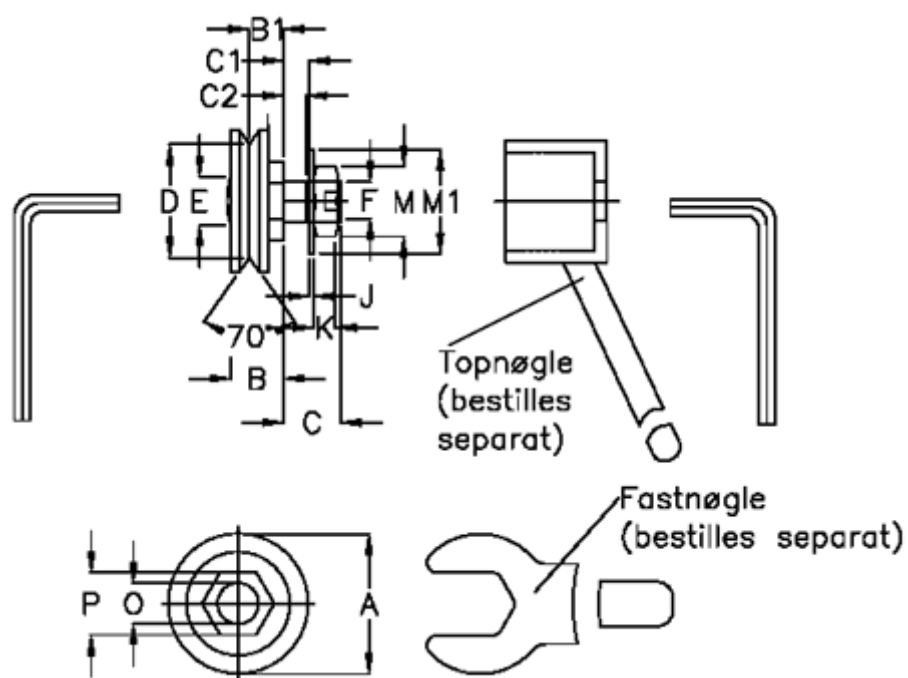

Varenummer: 0571510265
Beskrivelse: Hepco GV3 leje GSJ 265 C
Slimline m. kort aksel

Mål

B = 11.3
B1 = 6.8
D = 19.98
E = 10.0
F = M8 x 1
G = 7
H = 1.0
I = 9.8

vægt kg/1000 = 0.028